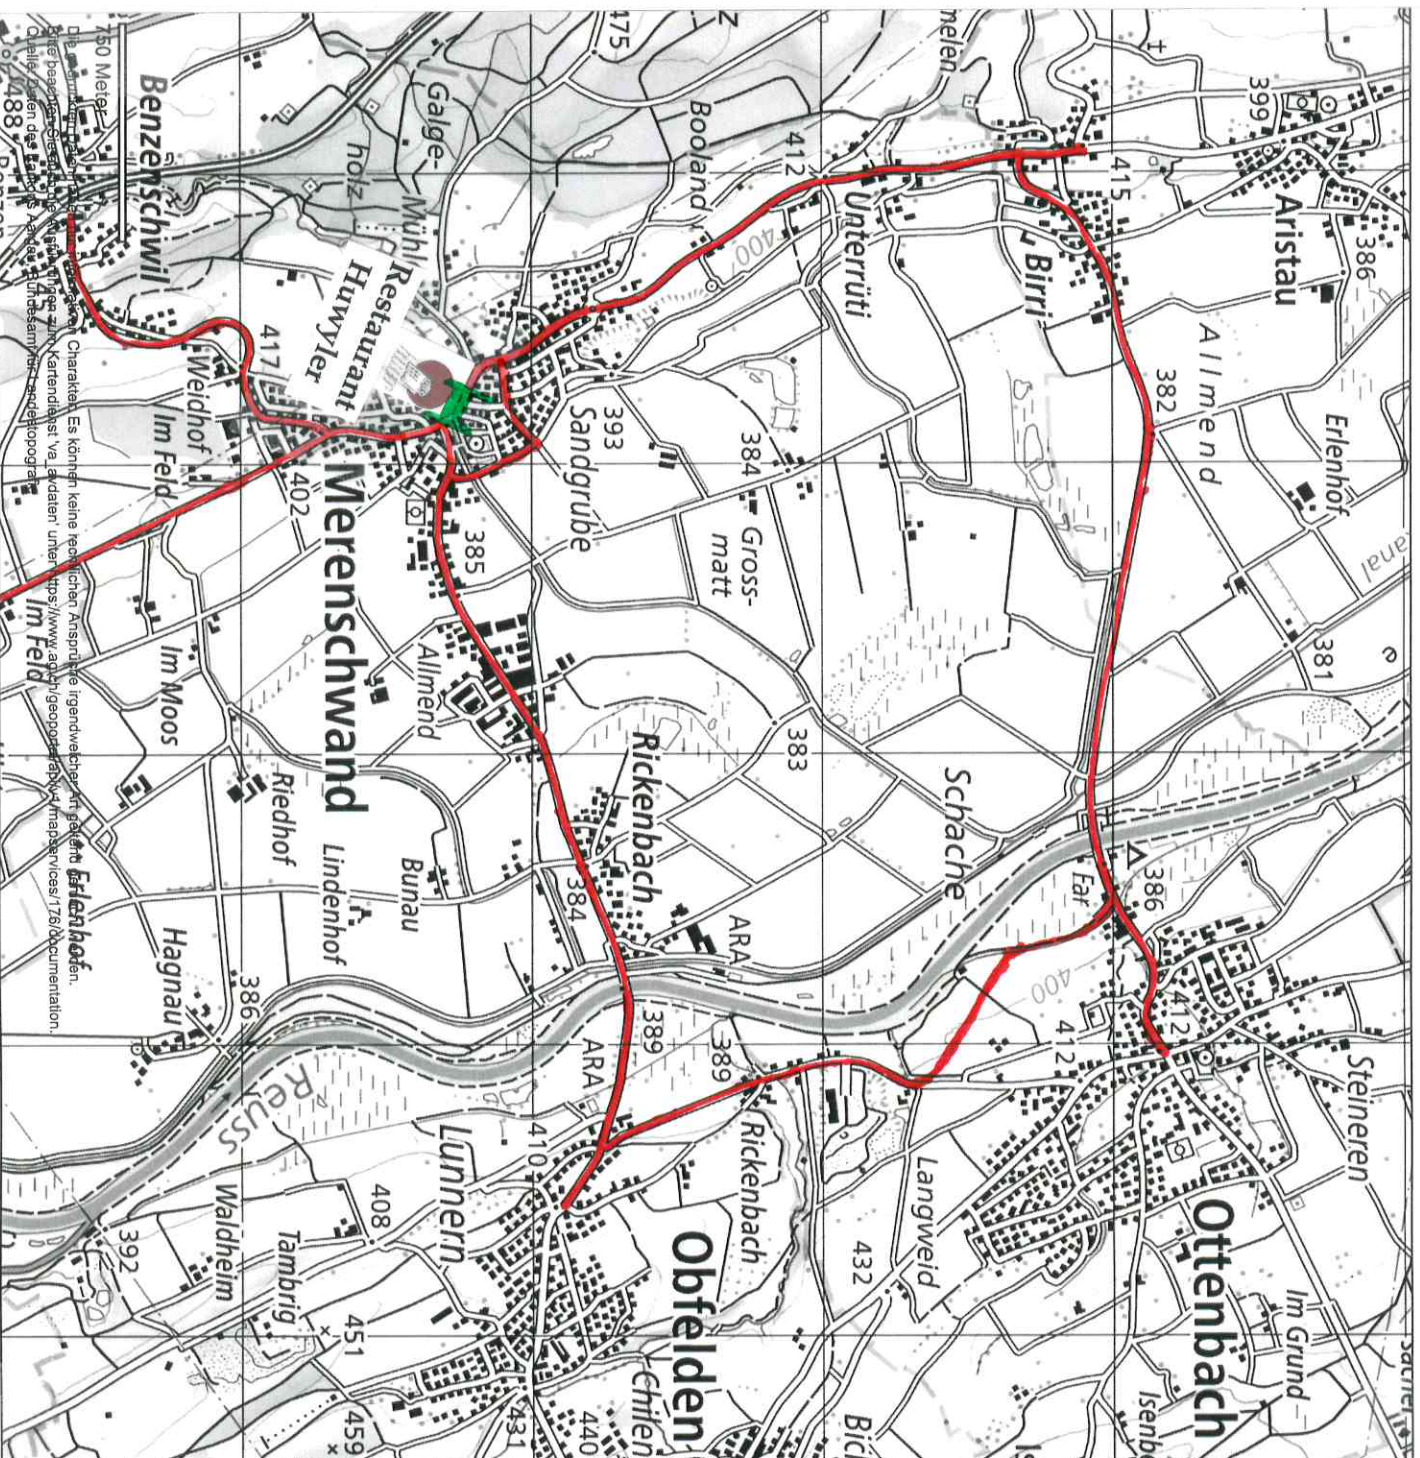

Rot markiert
Zufahrt
Restaurant
Huwylers

Grün markiert
Starssenspernung

Liebe Gäste

Das betreten
der Baustelle ist
strengstes untersagt
und sehr gefährlich!
Wir würden uns freuen
Sie in einem Stück
willkommen, zu heissen!

Mit lieben Grüssen

Martin & Michèle
mit Team

Die Informationen sind nur als Orientierungshilfe zu verstehen. Es können keine rechtlichen Ansprüche irgendwelcher Art gegen **Erlenhof** abgeleitet werden. Die Bearbeitung der Karten erfolgt auf Basis der amtlichen Kartenunterlagen. Die Verantwortung für die Genauigkeit der Karten liegt bei den Kartographen. Die Karten sind urheberrechtlich geschützt. Erlenhof, Merenschwand, 1750, 071 883 1111, <https://www.erlenhof.ch>